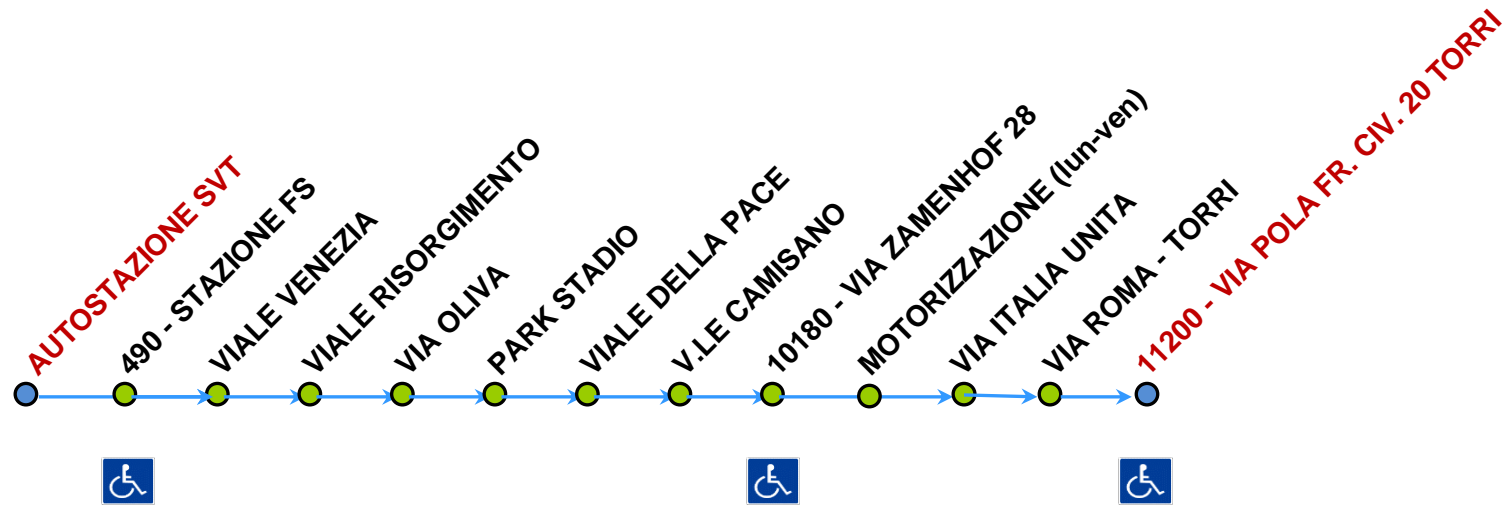

# LINEA N° 19

**AUTOSTAZIONE SVT > VIA BASSANO - VIA ZAMENHOFF - TORRI DI QUARTESOLO VIA POLA**

**VIA POLA - VIA ZAMENHOFF - VIALE DELLA PACE - VIA BASSANO > AUTOSTAZIONE SVT**