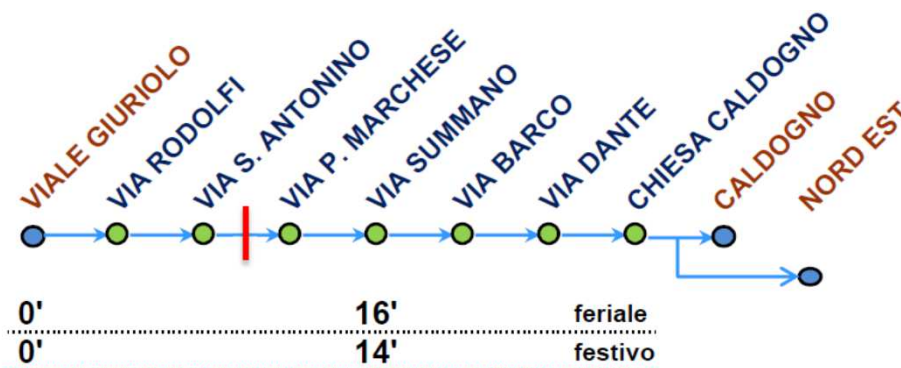

Linea 9

VIA GIURIOLO > CALDOGNO > NORDEST

PARTENZE DA VIA GIURIOLO

Tempi medi progressivi di passaggio dal capolinea

| = LIMITE di TRATTA URBANA. Il viaggio che attraversi il limite di tratta urbana comporta l'uso di titoli classe 2 / 3 - " Intera Rete "

FERIALE

CORSE PER CALDOGNO (via Monte Verena) - NORDEST (via Pomaroli)

5	6	7	8	9	10	11	12	13	14	15	16	17	18	20
45	15	25	00	20	30	40	20	35	10N	20	30	30N	20LV	05
	35N		45				55N		45				50	

Legenda: N = prolungata sino Nordest

FERIALE

CORSE PER VIA GIURIOLO

6	7	8	9		11	12	13	14	15		17	18	19	20
15	15N	05	20		05	15	35N	10	20		05	10N	30	40
45		35	55			55		45N	55			55LV		

Legenda: N = parte dal Nordest

LV = effettuata dal lunedì al venerdì

FESTIVO

CORSE PER VIA GIURIOLO

								14	15		17	18	19	20
								40	50		00	10	20	20