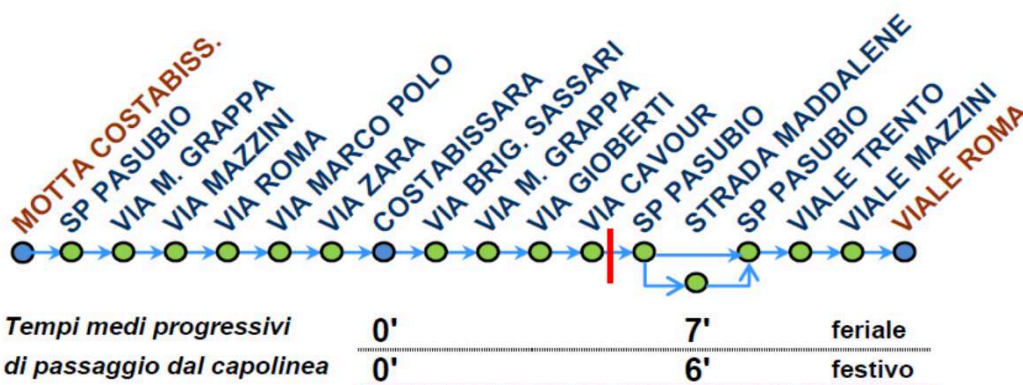

Linea 6 MOTTA DI COSTABISSARA > COSTABISSARA > VIALE ROMA

PARTENZE DA COSTABISSARA / MOTTA DI COSTABISSARA

⌋ = LIMITE di TRATTA URBANA. Il viaggio che attraversi il limite di tratta urbana comporta l'uso di titoli classe 2 / 3 - " Intera Rete "

FERIALE															
CORSE PER VIALE ROMA															
6	7	8	9	10	11	12	13	14	15	16	17	18	19	20	
20	15	20	10M	15	05F	10M	20M	40M	00	00	15F	25	05	10	
45	40M					40	55M				50M		40M	35	

legenda: M = parte da Motta di Costabissara
F = parte da Località Fornaci - passa per cimitero Maddalene

FESTIVO														
CORSE PER VIALE ROMA														
6		8		10		12		14	15		17	18	19	20
30		30		30		45		40	50		00	10	20	15