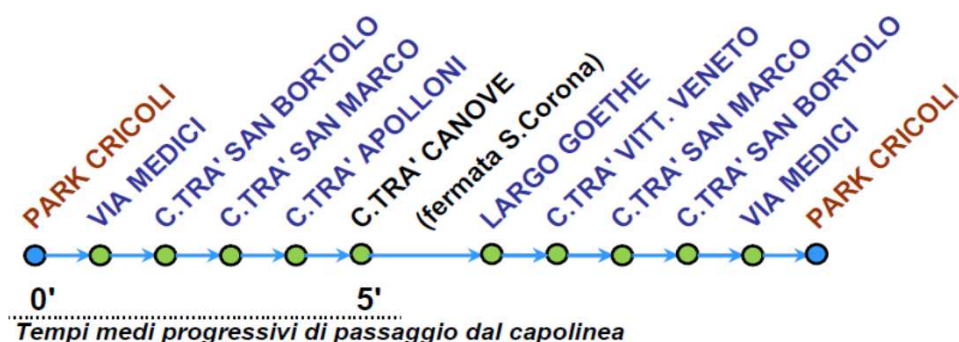

Linea 30

CENTROBUS PARK CRICOLI

PARTENZE DA PARK CRICOLI

IN VIGORE DAL LUNEDI AL VENERDI

	6	7	8	9	10	11	12	13	14	15	16	17	18	19	20
45	00	00	00	00	00	00	00	00	10	00	00	05	00	00	00
	10	10	10	15	10	10	10	10	20	10	10	20	10	10	20
	20	20	20	30	20	20	30	30	30	20	20	35	20	20	40
	30	30	30	40	30	30	50	40	30	30	50	30	30		
	40	40	45	50	40	40		50	40	40		40	40		
	50	50			50	50				50	50		50	50	

IN VIGORE AL SABATO

	6	7	8	9	10	11	12	13	14	15	16	17	18	19	20
45	10	10	10	00	10	10	10	10	10	10	10	20	10	10	20
	30	30	30	30	30	30	30	30	30	30	30	50	30	30	40
	50	50		50	50	50	50	50	50	50	50		50	55	

FESTIVO

dal lunedì al venerdì 8:30/18:30 - sabato 8:30/12:30 www.svt.vi.it

Linea 30

CENTROBUS PARK CRICOLI

PASSAGGI IN CONTRA' CANOVE

IN VIGORE DAL LUNEDI AL VENERDI

	6	7	8	9	10	11	12	13	14	15	16	17	18	19	20
50	05	05	05	05	05	05	05	05	15	05	05	10	05	05	05
	15	15	15	20	15	15	15	25	15	15	15	25	15	15	25
	25	25	25	35	25	25	35	35	25	25	25	40	25	25	45
	35	35	35	45	35	35	55	45	35	35	55	35	35		
	45	45	50	55	45	45		55	45	45		45	45		
	55	55			55	55				55	55		55	55	