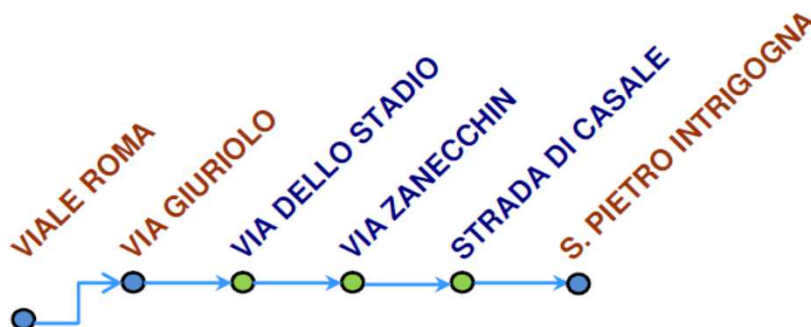

Linea 17

VIA GIURIOLO > STRADA CASALE > SAN PIETRO INTRIGOGNA

PARTENZE DA VIA GIURIOLO

FERIALE

CORSE PER CASALE - SAN PIETRO INTRIGOGNA

6	8					13	14						
35B	00VR					07	10VR						
50													

legenda: | VR = da Viale Roma

Linea 17 **SAN PIETRO INTRIGOGNA > STRADA CASALE > VIA GIURIOLO**

PARTENZE DA SAN PIETRO INTRIGOGNA

FERIALE													
CORSE PER VIA GIURIOLO													
6	7	8					13	14					
55B	10VR	30					25	35					

legenda: | VR = termina in Viale Roma

B = Corsa Bis in vigore nei giorni scolastici

6:55 : CORSA BIS da San Pietro Intrigogna
S.Pietro Intrigogna – Casale – strada di Casale – via Martiri delle Foibe – v.le della Pace – C.so Padova – Piazza XX Settembre – C.trà San Biagio – Motton S.Lorenzo – Porta Castello – **Viale Roma** (IN VIGORE NEI GIORNI SCOLASTICI)