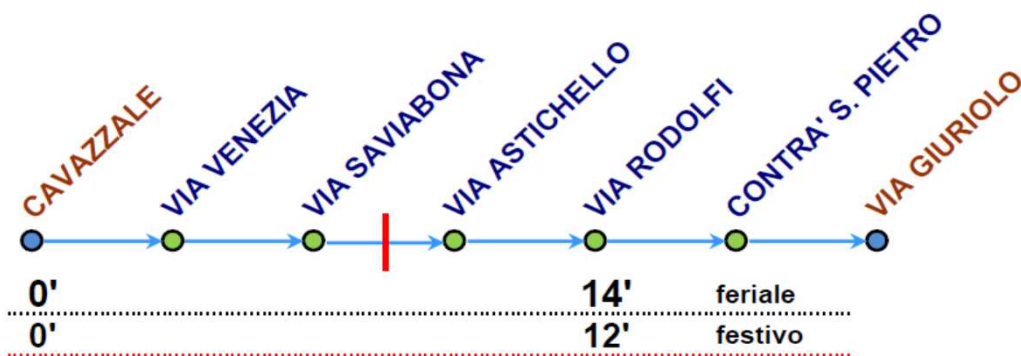

## PARTENZE DA VIA GIURIOLO

| = LIMITE di TRATTA URBANA. Il viaggio che attraversi il limite di tratta urbana comporta l'uso di titoli classe 2 / 3 - " Intera Rete "

#### CORSE PER CAVAZZALE (via Leonardo da Vinci)

5	6	7	8			11	12	13	14	15		17	18	19	20
50	15	30	00			05	10	25	00	10		00	05	15	05
	50		45				50		30	45			40		

#### CORSE PER CAVAZZALE (via Leonardo da Vinci)

									14	15	16	17	18	19	
									10	20	30	40	50	50	

**INFORMAZIONI:** tel. 848 800 900 (numero a tariffazione ripartita)

dal lunedì al venerdì 8:30/18:30 - sabato 8:30/12:30 [www.svt.vi.it](http://www.svt.vi.it)

## PARTENZE DA CAVAZZALE

*Tempi medi progressivi di passaggio dal capolinea*

**|** = LIMITE di TRATTA URBANA. Il viaggio che attraversi il limite di tratta urbana comporta l'uso di titoli classe 2 / 3 - " Intera Rete "