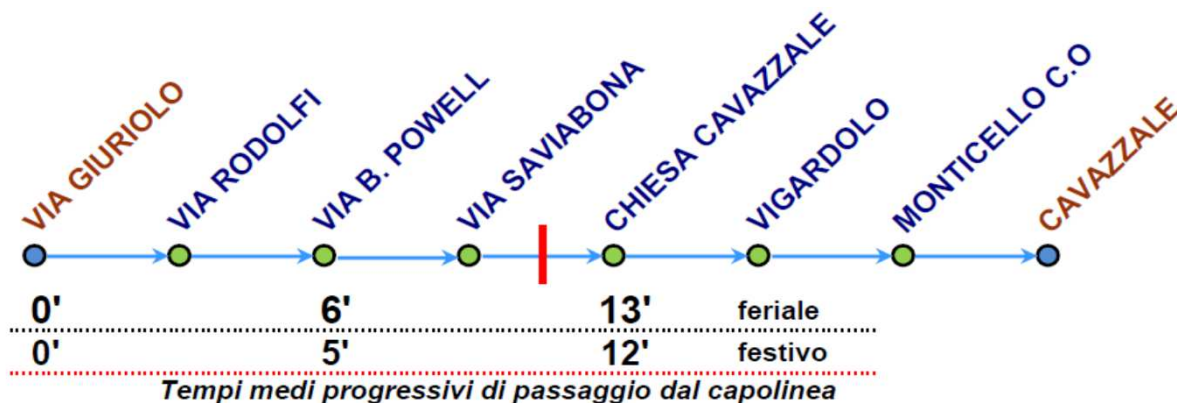

**Linea 11** VIA GIURIOLO > CAVAZZ > VIGARDOLO > MONTICELLO C.O > CAVAZZALE

## PARTENZE DA VIA GIURIOLO

| = LIMITE di TRATTA URBANA. Il viaggio che attraversi il limite di tratta urbana comporta l'uso di titoli classe 2 / 3 - " Intera Rete "

#### CORSE PER CAVAZZALE (via Leonardo da Vinci)

5	6	7	8			11	12	13	14	15		17	18	19	20
50	15	30	00			05	10	25	00	10		00	05	15	05
	50		45				50		30	45			40		